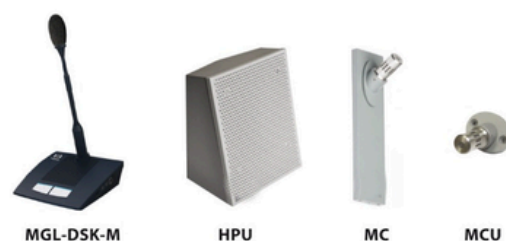

INTERPHONIE DE GUICHET

DESK

Desk est un pupitre d'interphonie de guichet permettant la communication entre un agent et un client **séparés par une vitre** ou dans un **environnement bruyant**. Desk est full duplex, équipé de fonctionnalités avancées pour une communication optimale pour tous types de billetterie et de guichets. Sa régulation automatique de niveau assure un son clair et équilibré, adapté à chaque situation. Grâce aux fonctionnalités d'annulation d'écho et de réduction de bruit, les interférences sont éliminées, offrant une **qualité audio exceptionnelle**. Le filtre paramétrique permet de personnaliser les paramètres en fonction des besoins de l'utilisateur. De plus, la connectivité du casque permet une utilisation pratique et **mains libres**. Cet interphone est l'outil idéal pour une communication efficace et professionnelle aux guichets.

Desk se compose d'un pupitre d'interphonie de guichet (MGL-DSK-M) et d'une boîte de connexion (MGL-DSK-B) pour le microphone et le haut-parleur client ainsi que pour la boucle auditive magnétique.

OPTIONS