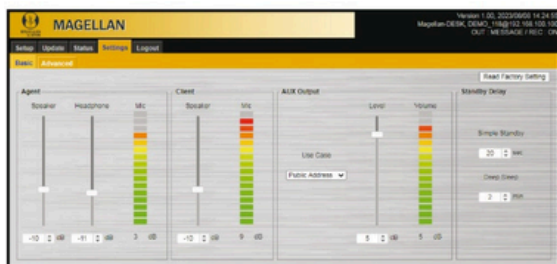

Pour que le système d'interphonie soit opérationnel, les produits suivants doivent être achetés en complément :

- Microphone client : MC ou MCU
- Haut-parleur client : HPU

Notre site web

RÉGLAGES PAR NAVIGATEUR WEB

Notre site web 

24 rue les Curtannes
73390 Bourgneuf

04.38.02.05.67

contact@loisirsequipements.com

CERTIFICATIONS

Europe : CE/EMC (en cours) | EN 50130-1, EN130-2, EN60950

MÉCANIQUES

- Dimensions (L x H x P) : 152 x 50 x 155 mm
- Poids : 0,8 kg
- Coloris : PANTONE 7546C