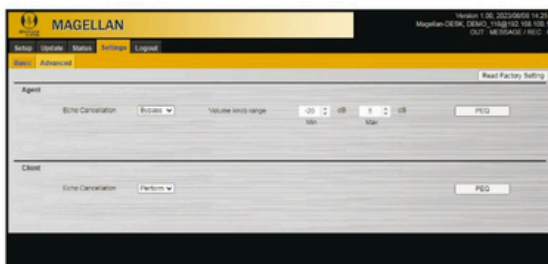

Pour que le système d'interphonie soit opérationnel, les produits suivants doivent être achetés en complément :

- Microphone client : MC ou MCU
- Haut-parleur client : HPU

Notre site web

RÉGLAGES PAR NAVIGATEUR WEB