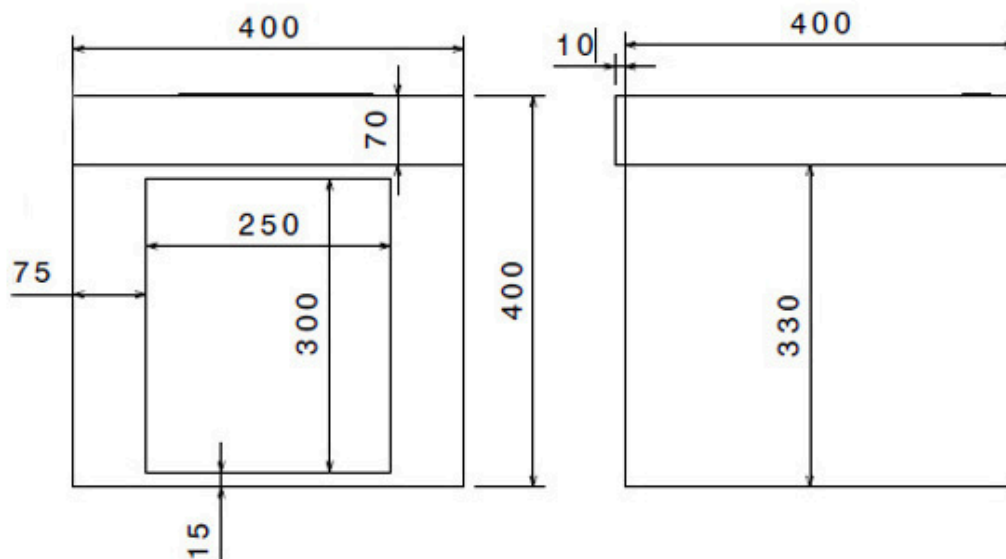

▴ Dimensions hors tout : L 400 x l410 x H 400 mm

●●● Fabriqué en France

Notre site web →

24 rue les Curtannes
73390 Bourgneuf

04.38.02.05.67

contact@loisirsequipements.com

Notre site web

24 rue les Curtannes
73390 Bourgneuf