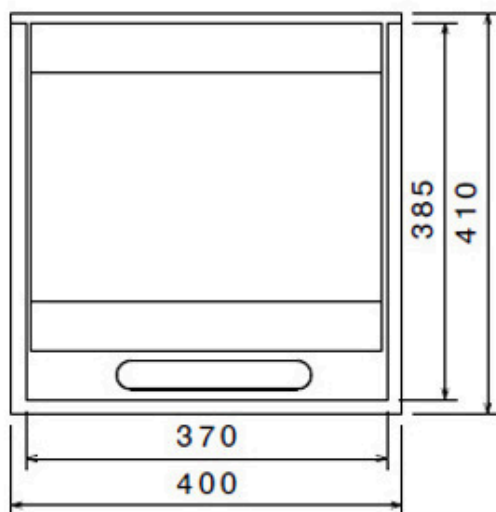

▴ Dimensions hors tout : L 400 x l410 x H 400 mm

●●● Fabriqué en France

Notre site web →

24 rue les Curtannes
73390 Bourgneuf

04.38.02.05.67

contact@loisirsequipements.com

Notre site web

24 rue les Curtannes
73390 Bourgneuf