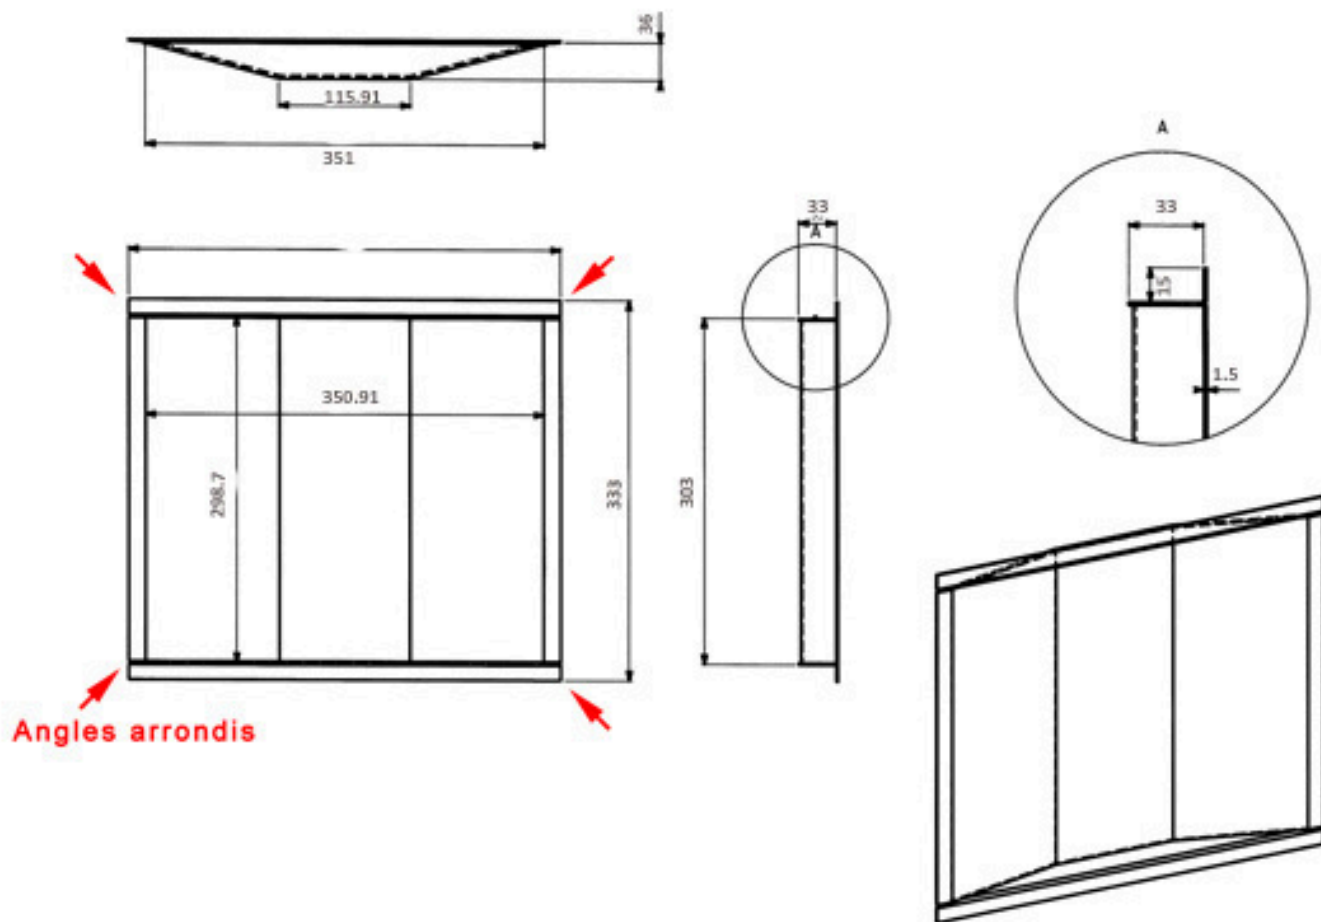

Notre site web

24 rue les Curtannes
73390 Bourgneuf

04.38.02.05.67

contact@loisirsequipements.com