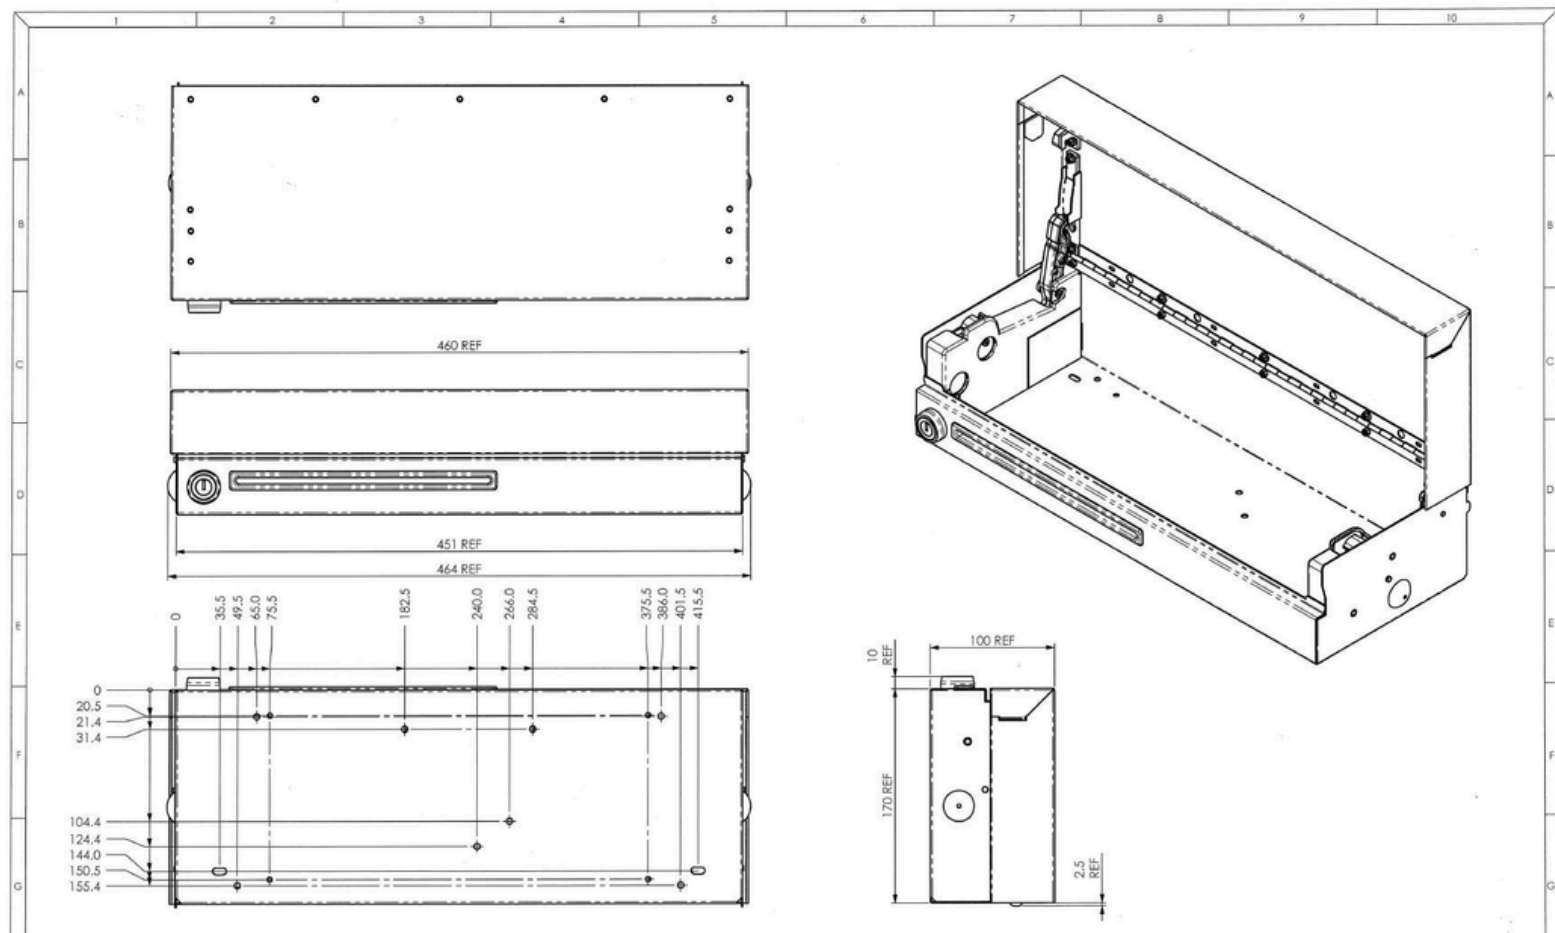

Notre site web

24 rue les Curtannes
73390 Bourgneuf

04.38.02.05.67

contact@loisirsequipements.com