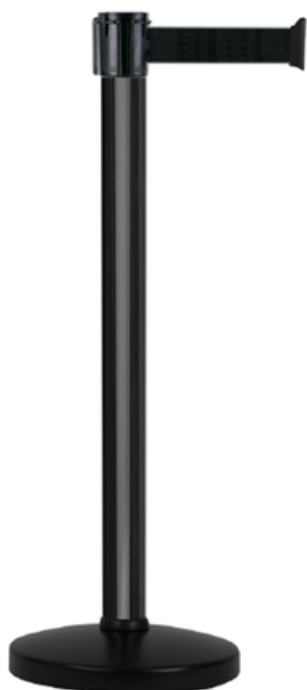

POTELET À SANGLE

ÉCO 3M

Ce poteau de guidage alu laqué noir sera votre allié dans le gestion de votre file d'attente.

Son pied se **déplace très facilement**. Grâce à lui, vous pourrez faire évoluer votre zone d'attente selon vos besoins et selon votre influence visiteurs.

La **tête de sangle multidirectionnelle dispose de 3 arrivées différentes**.

- ▴ Longueur de la sangle : 3 m
- ▴ Largeur de la sangle : 40 mm
- ▴ Diamètre du socle : 335 mm
- ▴ Diamètre du poteau : 60 mm
- ▴ Hauteur du poteau : 0,96 m
- ⚖ Poids 10 kg