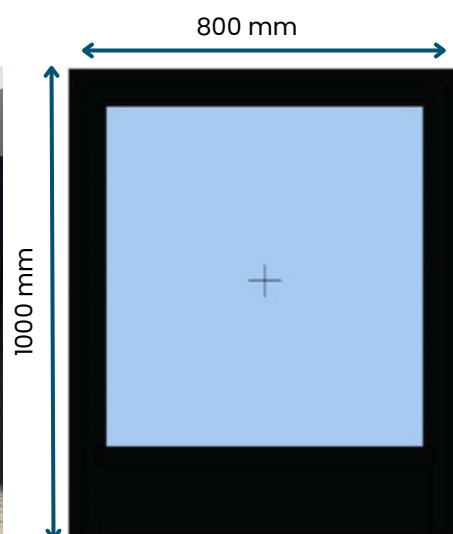

En position fermée, la façade du tiroir est à fleur du mur.

- ➡ Châssis fixe en profilé Reynaers gamme TS 68
- 🔺 Dimension Hors Tout : 800 x 1000 ht mm
- ➡ Double vitrage feuilleté anti effraction 44.6/16/44.2
- 🎨 Couleur : RAL 9005 Texturé

PASSE-DOCUMENT DE FAÇADE COULISSANT

Façade d'intégration d'interphonie : H 165 x L 650 x P 25 mm

Dimensions encastrement du tiroir : H 112 x L 400 x P 425 mm

Dimensions intérieures, utiles du tiroir : H 95 x L 296 x P 230 mm