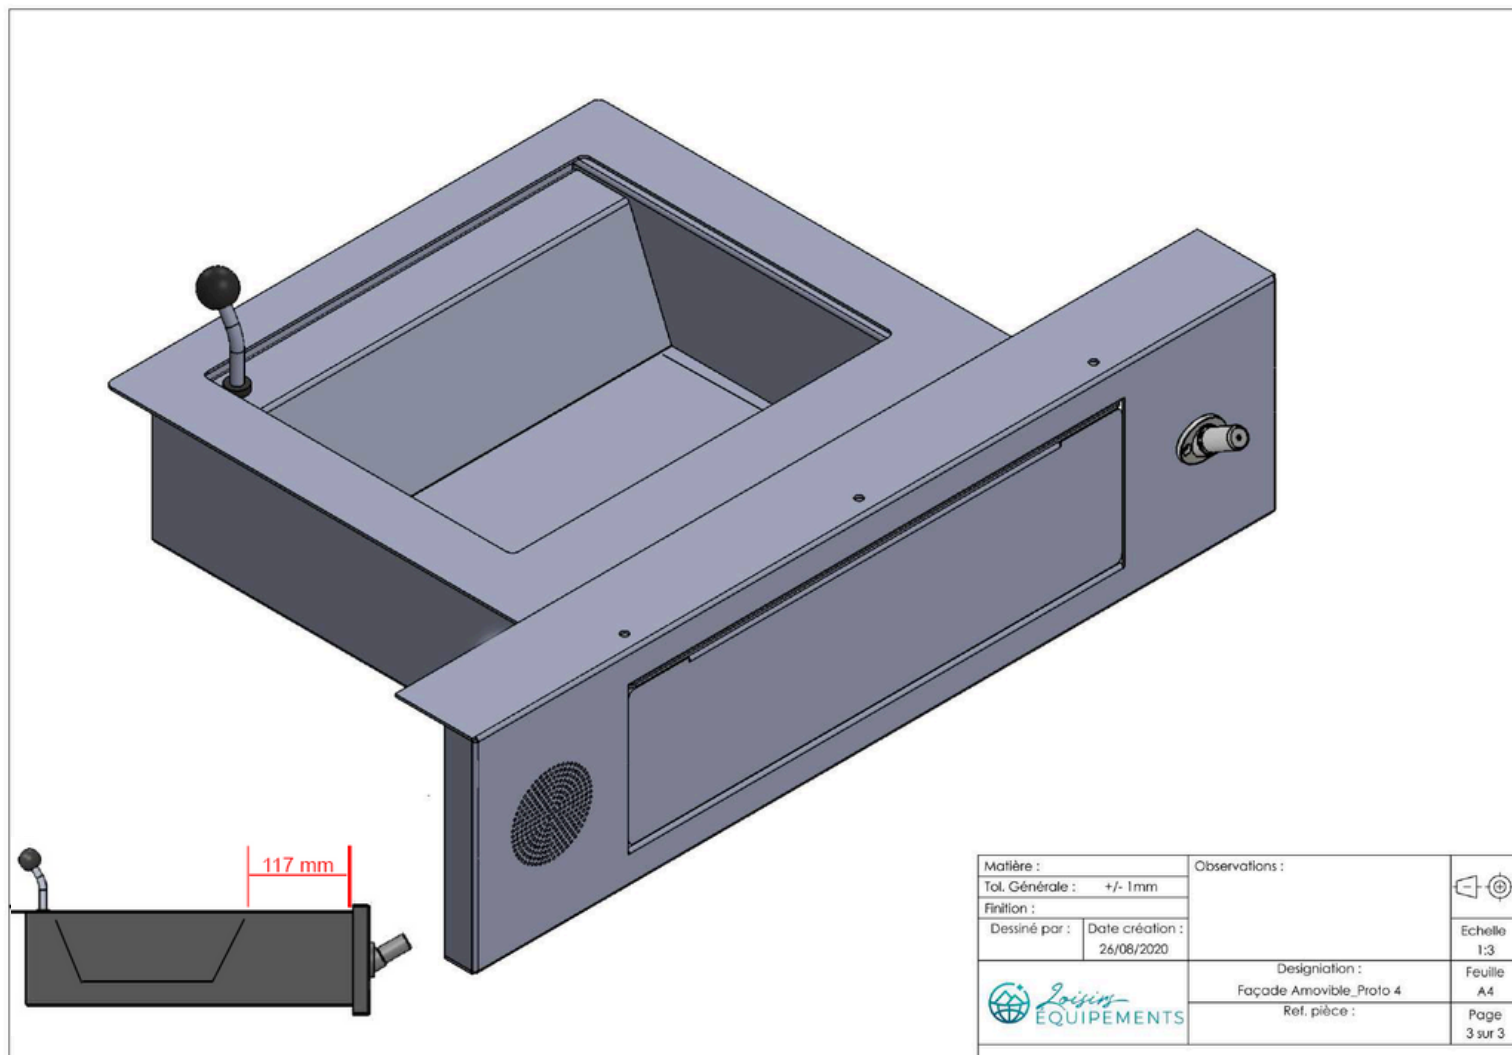

Notre site web

24 rue les Curtannes
73390 Bourgneuf

04.38.02.05.67

contact@loisirsequipements.com