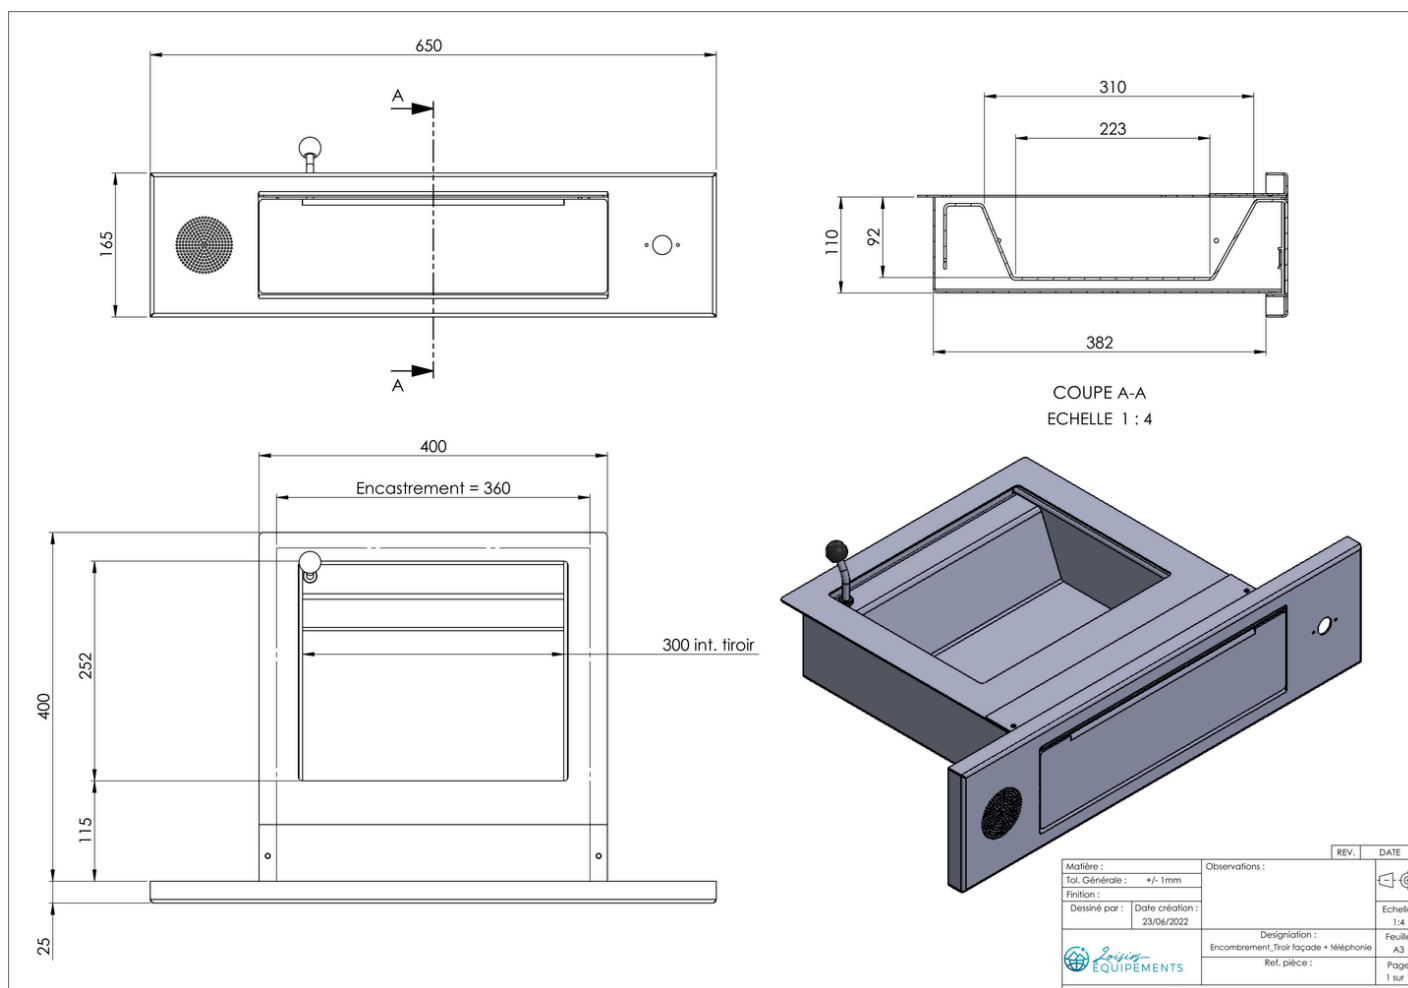

INTERPHONIE

Interphonie de qualité numérique,
composée :

- Unité centrale pour assurer les réglages
- Micro Agent & Haut Parleur intégré
- Micro client de façade & haut parleur intégré

Notre site web

24 rue les Curtannes
73390 Bourgneuf

04.38.02.05.67

contact@loisirsequipements.com