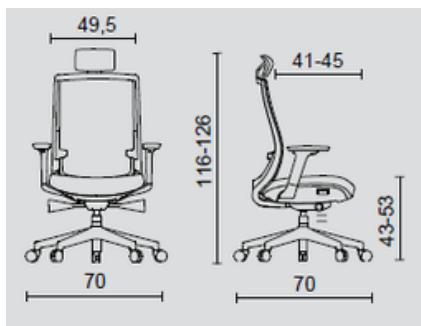

# SIÈGE ERGONOMIQUE

## PAPILLON

- Dimensions totales : H 116-126 cm (avec tête)
- Dimensions d'assise : P 41-45 x H 43-53 x L 49,5 cm
- Dossier structure en polypropylène équipé d'une résille autoportante
- Mécanisme synchrone automatique (s'adapte au poids de l'utilisateur) avec blocage en 4 positions, inclinaison 123°
- Support lombaire par tension de la résille, réglable en hauteur
- Réglage en profondeur de l'assise (course 4 cm)
- Assise rembourrage mousse moulée à froid (densité 50 kg/m<sup>3</sup>)
- Assise tapissée tissu polyester Carla, certifié non feu de catégorie M1
- Piétement 5 branches nylon avec roulettes pivotantes Ø 65 mm
- Accoudoirs 4D inclus, réglables en hauteur de 18 à 24,5 cm au dessus de l'assise, manchettes en polyuréthane "soft" réglables en profondeur et en orientation
- Tête réglable
- Poids maximal autorisé : 130 kg