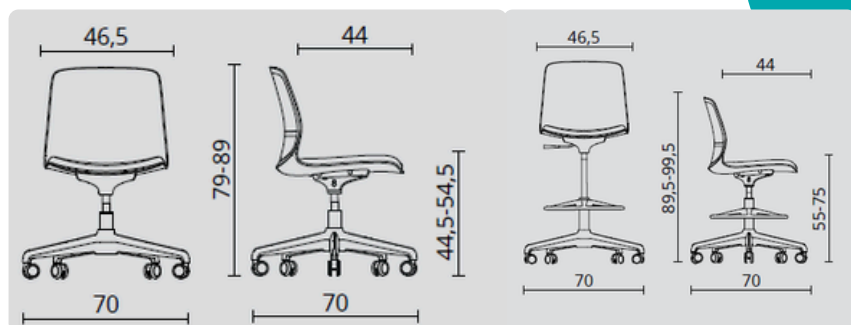

SIÈGE

COCCINELLE CLASSIQUE & HAUT

Version classique

Version haute

Notre site web

- Dimensions d'assise :
 - Classique : P 44 / H 44.5-54.5 / L 46.5 cm
 - Haut : P 44 / H 55-75 / L 46.5 cm. Hauteur max 99,5 cm
- Coque en polypropylène blanc
- Assise tapissée tissu polyester Carla. Non feu de catégorie M1. Rembourrage en mousse (densité 55kg/m³)
- Mécanisme "monte et baisse" et réglage en hauteur de l'assise
- Assise pivotante
- Piétement 5 branches nylon blanc avec roulettes pivotantes autofreinées noires
- Anneau repose-pied en métal Ø 43 cm pour la version haute